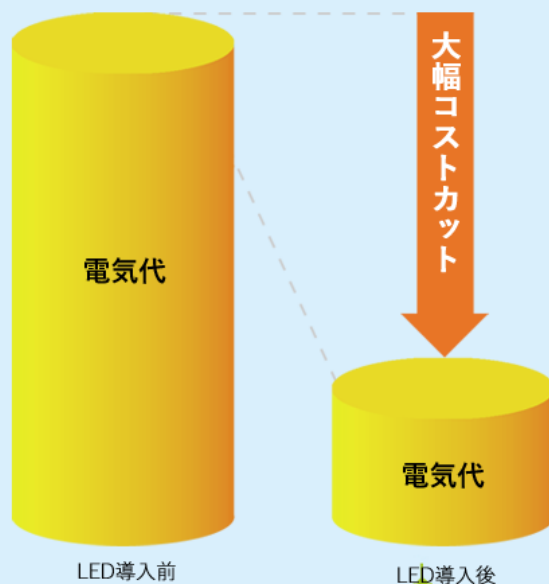

事業者・オーナー様向け LEDレンタル

初期投資0円で電気代を
50~90%削減!

弊社の実績に基づき、算出したデータであり、収益の確実性を担保するものではありません。

自由
に選べる
3プラン

工事費・作業費
すべて**無料**

保守・交換も含めて
レンタル

LED照明レンタルはクリエイーボ!

ココが違う! クリエーボのLEDレンタル