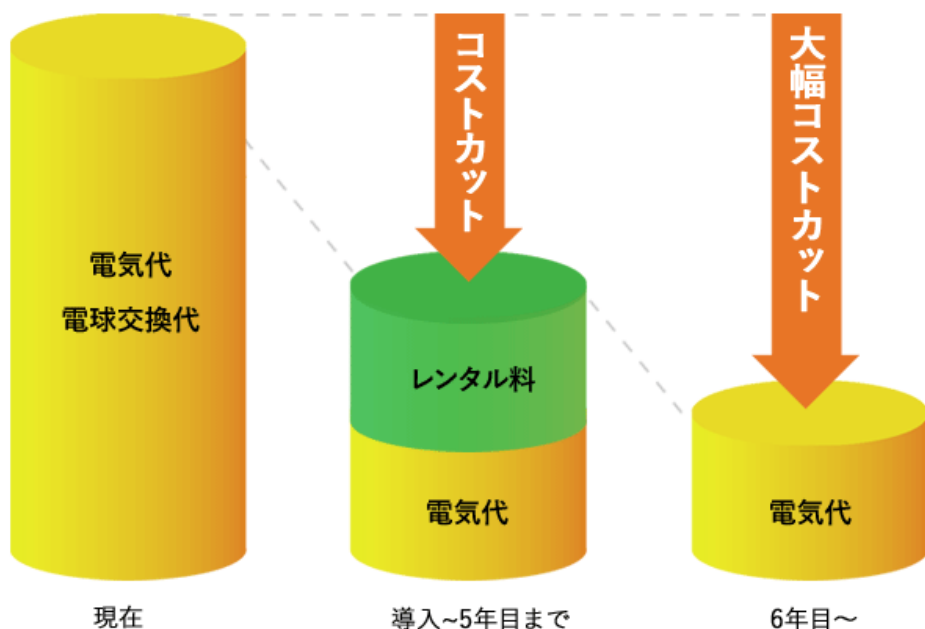

期間中は永久補償

レンタル期間中の球切れ・破損など、製品にかかる交換は無償で対応いたします。

契約終了後はお客様のものに!

レンタル期間終了後、電球等の器材はすべてお客様のものとなります。

※4年・5年レンタルに限る

5年レンタル・コストダウンイメージ - 電気照明代 平均50~90%ダウン! -

💡 **初期投資 ゼロ**

💡 **導入リスク ゼロ**