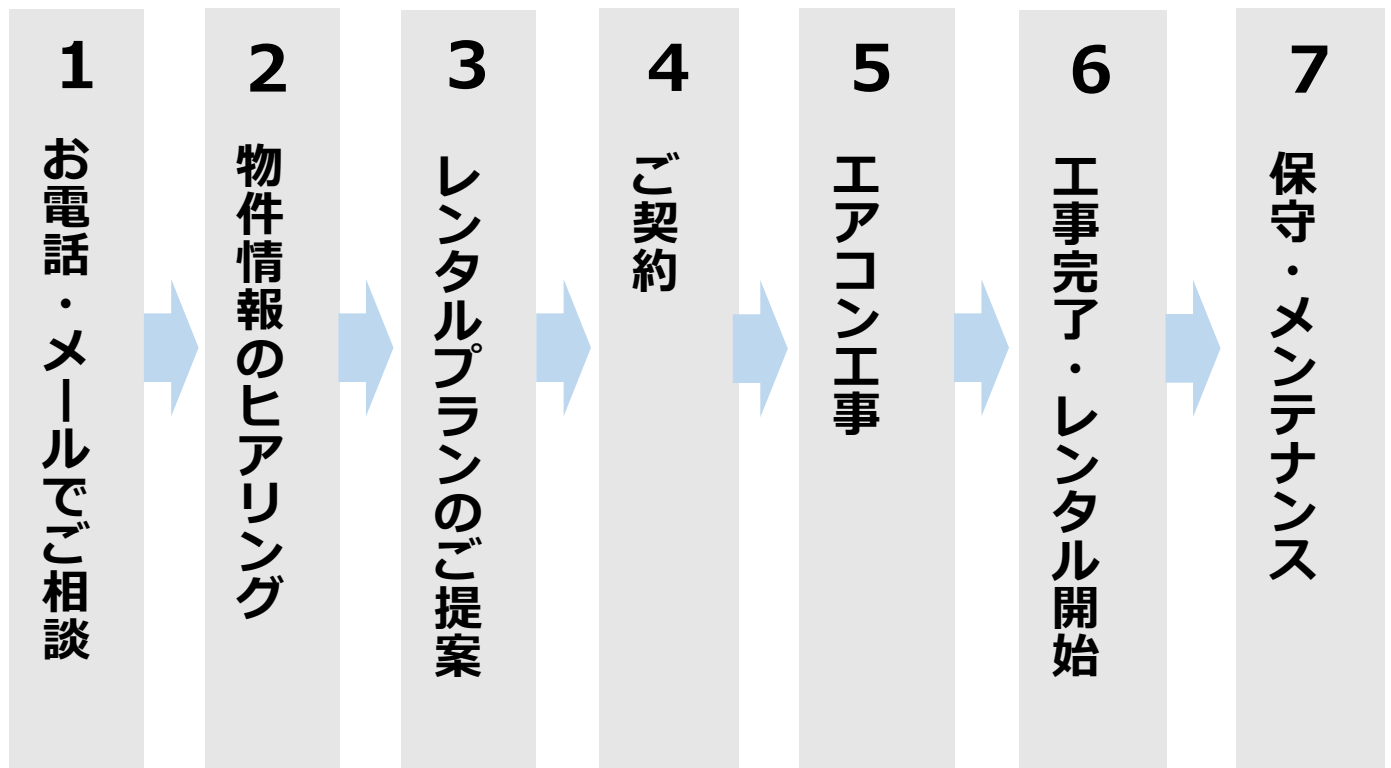

クリエイーボのレンタルエアコンはココが違う！

- ✓ 4年・5年・無期限からレンタル期間を選べます！
- ✓ お客様ご自身で、メーカー・機種を指定できます！
- ✓ レンタル途中でも解約可能です！（一部条件あり）
- ✓ レンタル期間終了後は、エアコンは無償譲渡いたします！

レンタルエアコン導入の流れ

お見積り・ご相談は無料！ お気軽にお問い合わせください。

株式会社クリエイーボ

〒561-0861 大阪府豊中市東泉丘4-3-15

TEL : 06-6844-9901

MAIL : shopmaster@creavo.jp

HP : <https://creavo.jp>